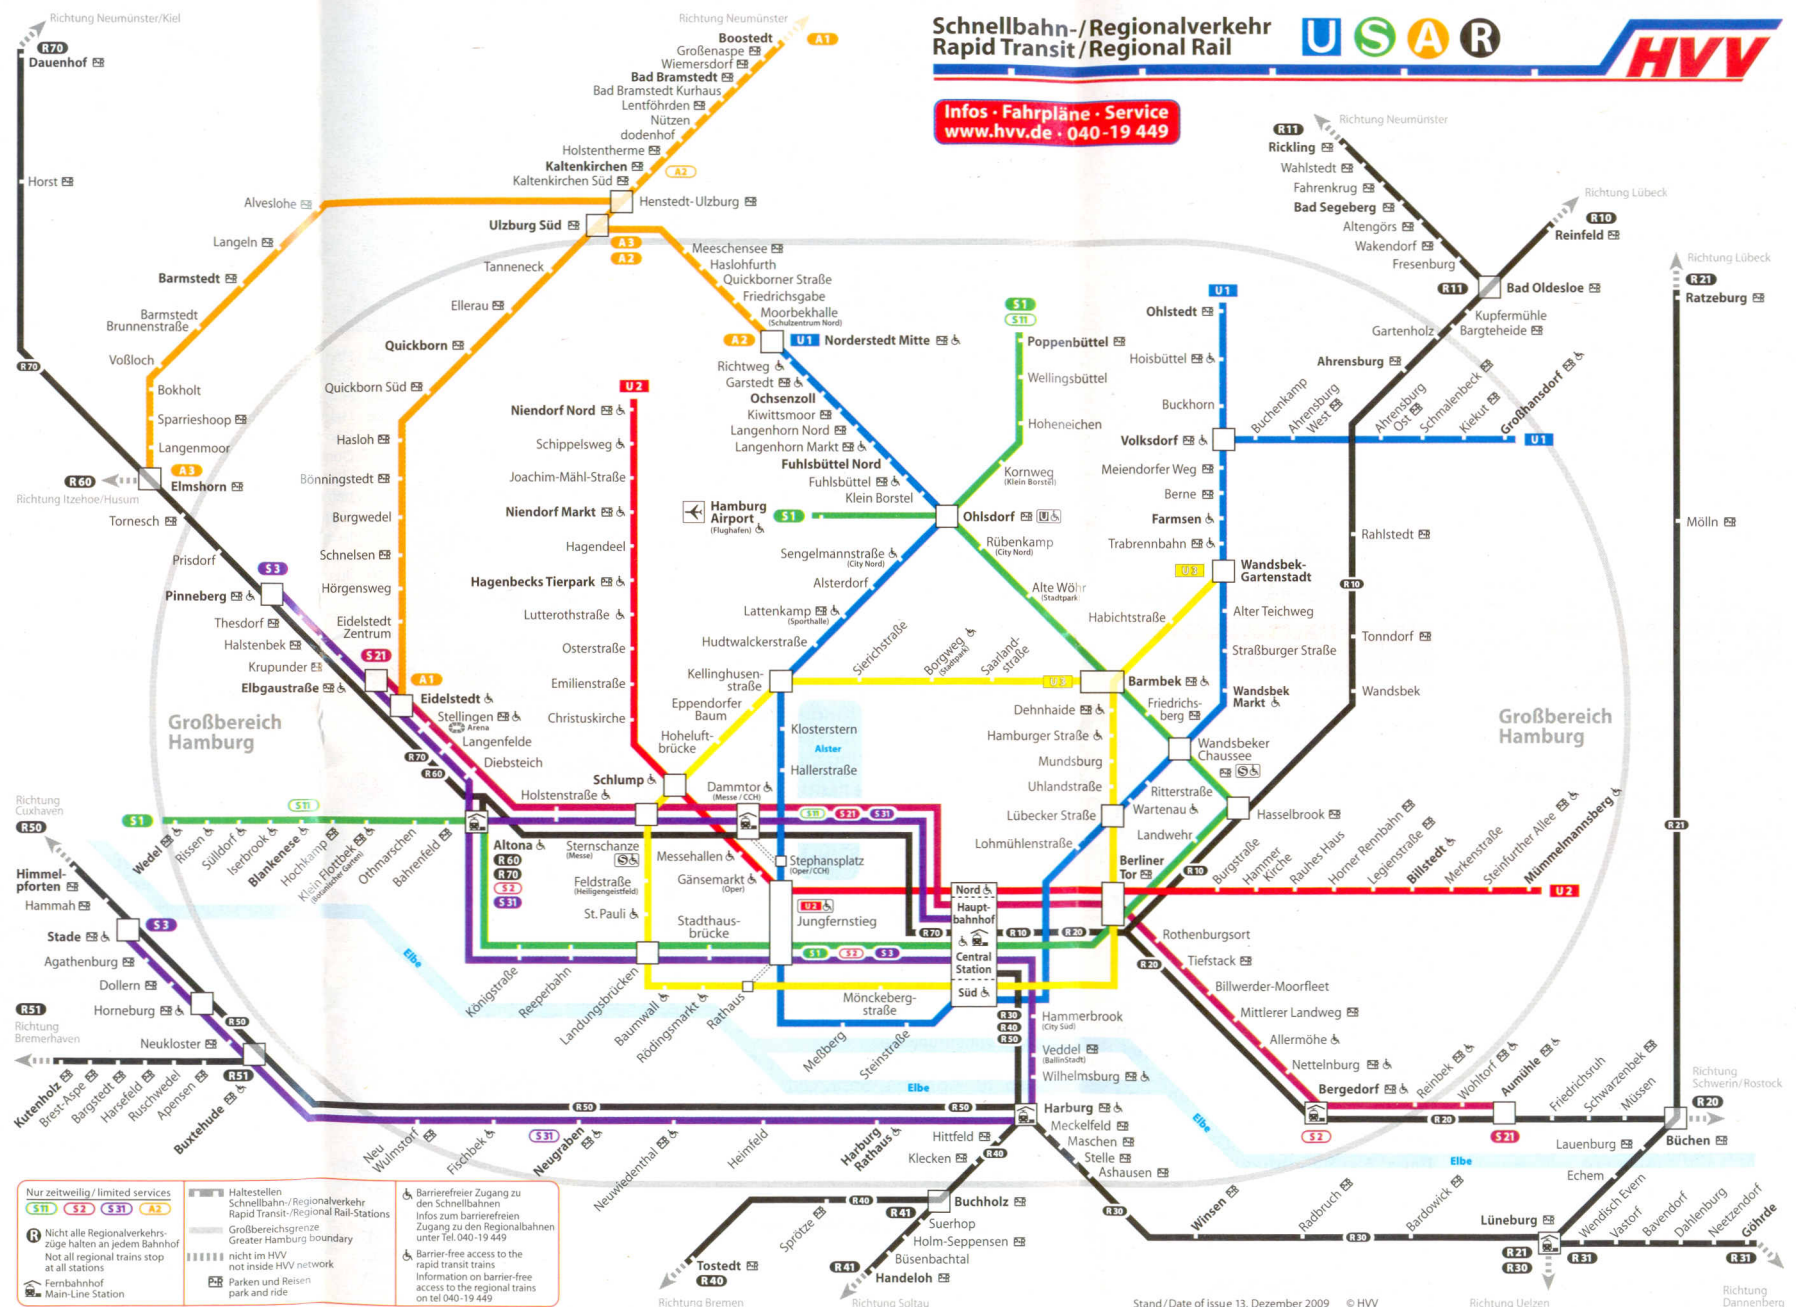

Schnellbahn-/Regionalverkehr Rapid Transit/Regional Rail

Infos · Fahrpläne · Service
www.hvv.de · 040-19 449

<p>Nur zeitweilig / limited services</p> <p>S11 S2 S31 A2</p>	<p>Haltestellen Schnellbahn-/Regionalverkehr Rapid Transit-/Regional Rail-Stationen</p> <p>Großbereichsgrenze Greater Hamburg boundary</p> <p>nicht im HVV not in HVV network</p> <p>Fernbahnhof Main-Line Station</p>	<p>Barrierefreier Zugang zu den Schnellbahnen Infos zum barrierefreien Zugang zu den Regionalbahnen unter Tel. 040-19 449</p> <p>Barriere-free access to the rapid transit trains Information on barrier-free access to the regional trains on tel 040-19 449</p>
---	--	---