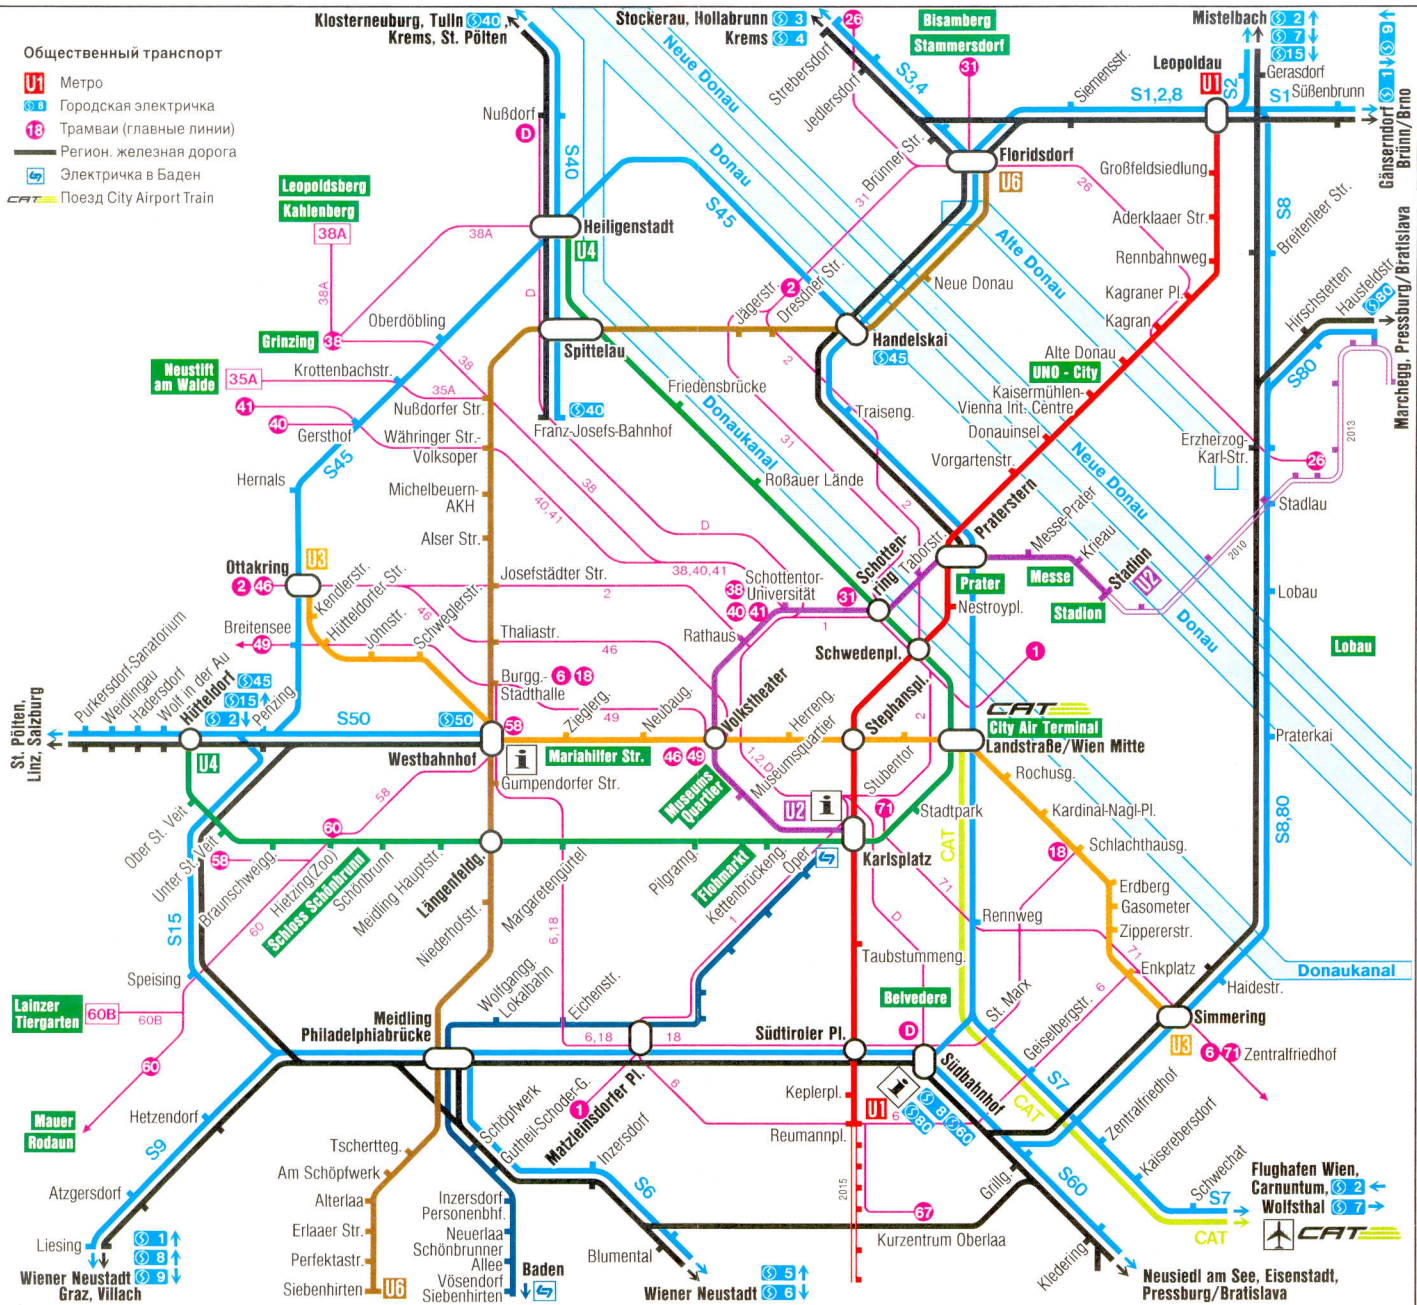

Общественный транспорт

- Метро
- Городская электричка
- Трамвай (главные линии)
- Регион, железная дорога
- Электричка в Баден
- Поезд City Airport Train

Neusiedl am See, Eisenstadt, Pressburg/Bratislava